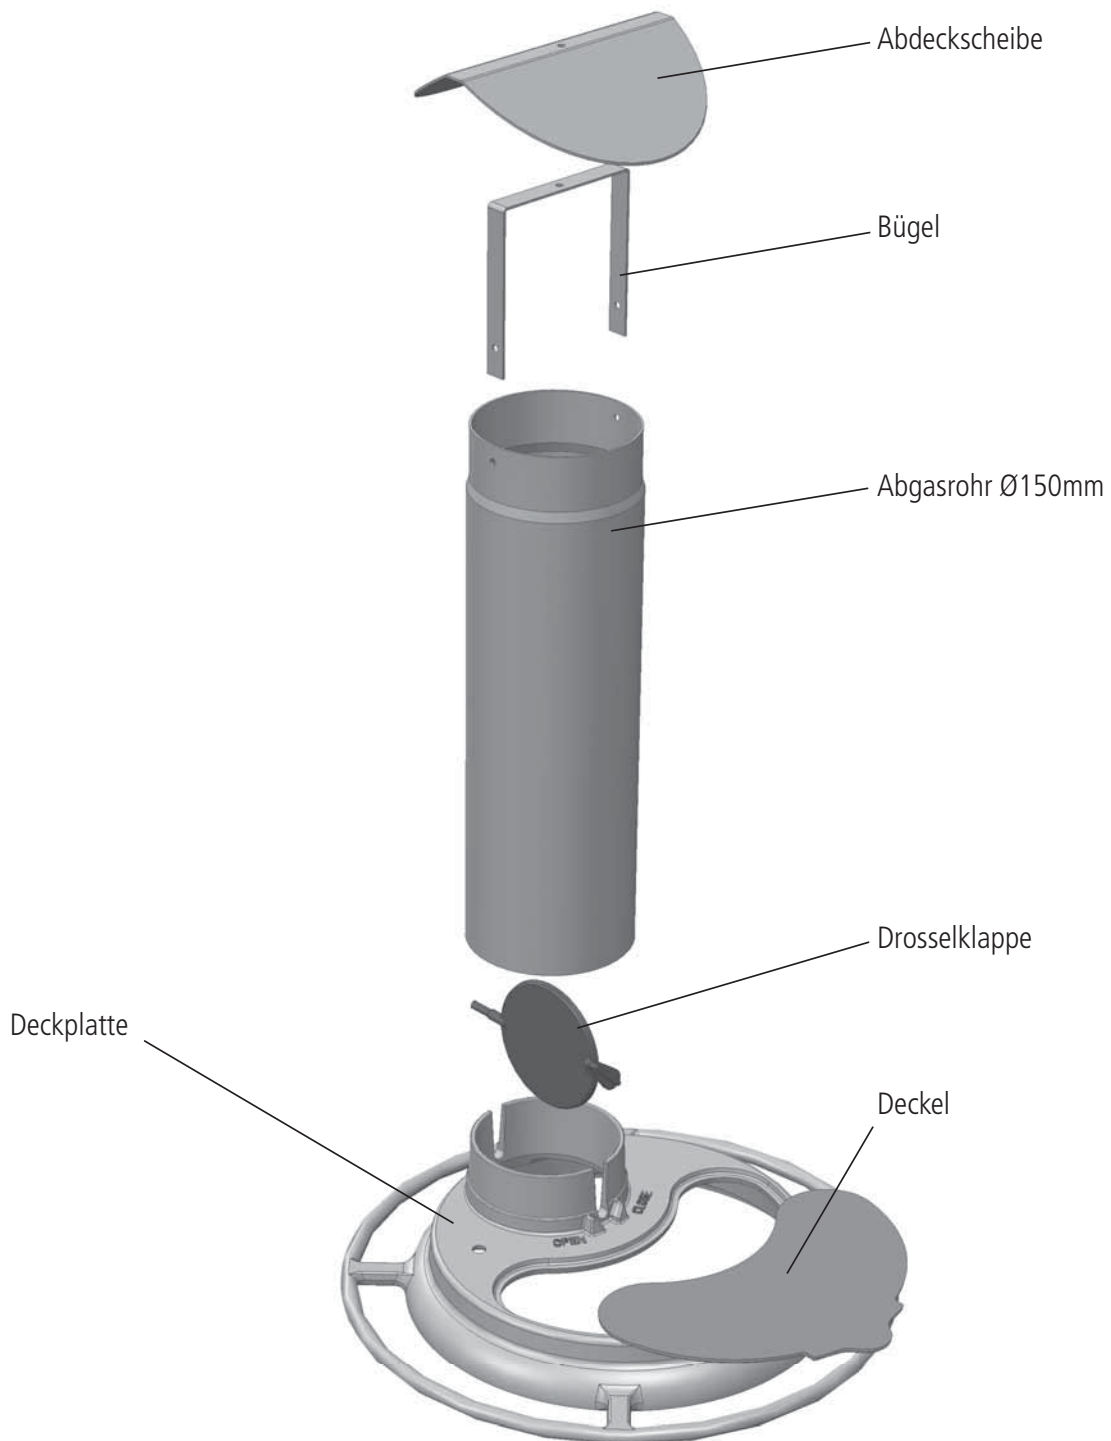

TROLL Gartengrill - Räucher-Set

- zusätzlich:
1 Bi-Metall-Thermometer
10 Stahlstäbe
1 Beutel Schrauben

Sprechen Sie uns an.

Ihr LEDA-Händler/-Handwerkspartner

LEDA WERK GMBH & CO. KG BOEKHOFF & CO
Postfach 1160 · 26761 Leer
Telefon 0491 6099-0 · Telefax 0491 6099-290
info@www.leda.de · www.leda.de