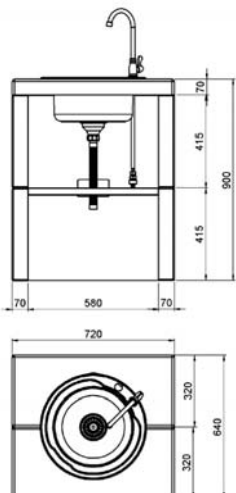

ABMESSUNG

BESCHREIBUNG

Gartenküche MELODY, Waschbecken-Element, aus Marmor Edelsplitt "GIALLO MORI", Arbeitsplatte mit Ausfertigung CRYSTAL poliert. Sockelzwischenablage aus Stahl schwarz lackiert. Komplett mit Waschbecken aus Edelstahl, Wasserhahn und Anschlüsse einbegriffen. Leichter Aufbau mit SUNDAY® Kleber BETONFAST (als Zubehör verfügbar).